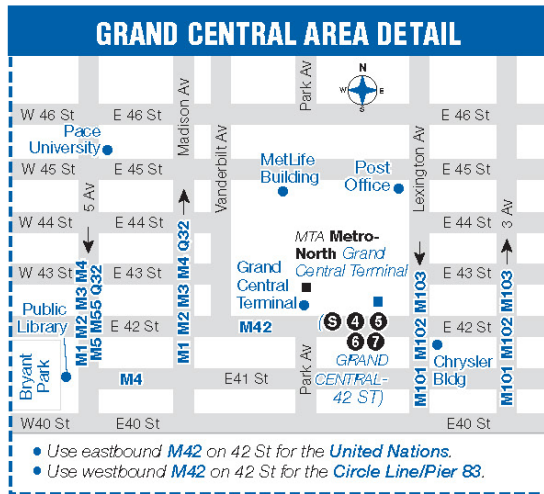

* Trip begins at Broadway / W 133 St at this time.

LTD denotes Limited-Stop service.

Bold times denote PM hours.

Ft Tryon Pk Margaret Corbin Dr / Cloisters	Washington Hts Ft Washington Av / Cabrini Bl	Washington Hts Ft Washington Av / W 168 St	Harlem Broadway / W 145 St	Manhattanvill e Broadway / W 135 St	Harlem Cathedral Pky / Manhattan Av	Harlem Central Pk N / 5 Av	Upper E Side 5 Av / E 72 St	Midtown 5 Av / W 55 St	Midtown E 32 St / 5 Av
-	10:24	10:32	10:41	10:44	-	-	-	-	-
-	10:39	10:47	10:56	10:59	-	-	-	-	-
-	10:54	11:02	11:11	11:14	-	-	-	-	-
-	11:09	11:17	11:26	11:29	-	-	-	-	-
-	11:26	11:34	11:41	11:44	-	-	-	-	-
-	11:43	11:51	11:58	12:01	-	-	-	-	-
-	12:00	12:08	12:15	12:18	-	-	-	-	-
-	12:15	12:23	12:30	12:33	-	-	-	-	-
-	12:35	12:43	12:50	12:53	-	-	-	-	-

* Trip begins at Broadway / W 133 St at this time.

LTD denotes Limited-Stop service.

Bold times denote PM hours.

M4

MTA Bus Timetable New York City Transit

The Cloisters - 32 St via 5th Av / Madison Av / Broadway / Ft. Washington Av

Local and Limited-Stop Service

For accessible subway stations, travel directions and other information:

Effective September 4, 2022

Visit www.mta.info or call us at 511

ad_gd_18113

FROM MANHATTAN
{X27 X28 X37 X38 at 5 Av & 44 St}
{X27 X28 X37 X38 at 5 Av & 41 St}
{X63 X64 X68 at Madison Av & 40 St}