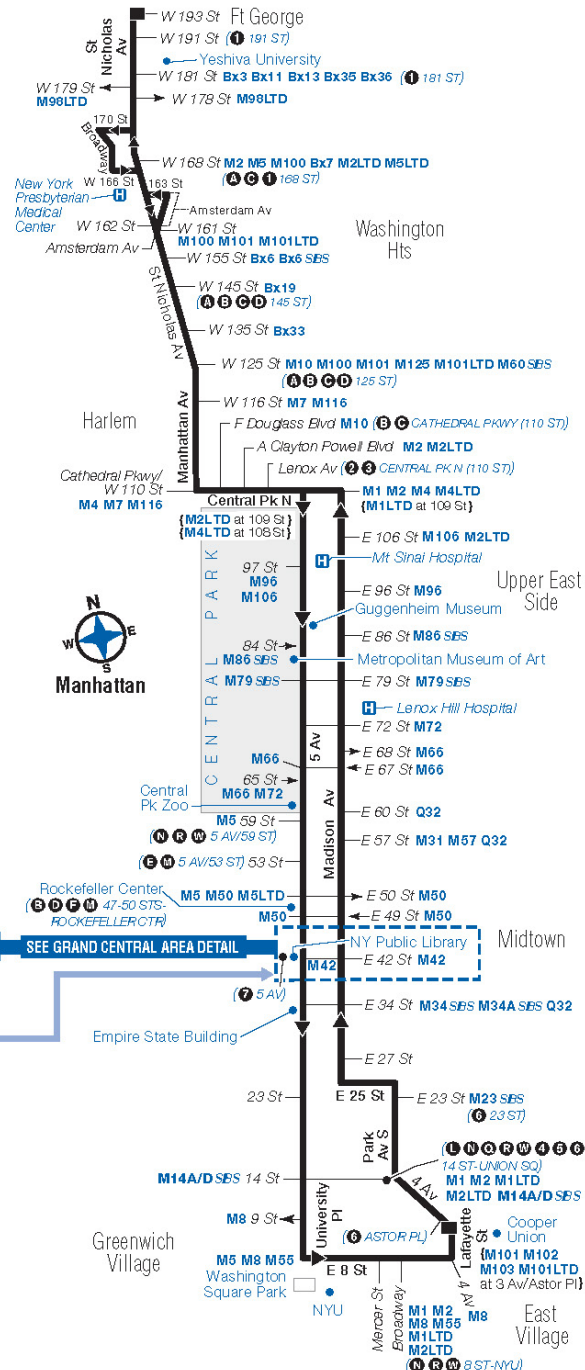

M3

Bus Timetable New York City Transit

Fort George - East Village via 5th Av / Madison Av / St Nicholas Av

Local Service

For accessible subway stations, travel directions and other information:

Effective September 4, 2022

Visit www.mta.info or call us at 511

ad_gct_18113

- Use eastbound **M42** on 42 St for the **United Nations**.
- Use westbound **M42** on 42 St for the **Circle Line/Pier 83**.

FROM MANHATTAN
{X27 X28 X37 X38 at 5 Av & 41 St}
{X27 X28 X37 X38 at 5 Av & 44 St}
{X63 X64 X68 at Madison Av & 40 St}

Express bus schedules available at www.mta.info

M3 MAP LEGEND

- **Local/Limited/SBS Bus Transfers:** shown in bold blue type.
- **Express Bus Transfers:** shown in bold black type.
- Terminal
- MTA Metro-North Station Name
- (6) STATION NAME Subway Connection
- Point of Interest

mad/03at1915T_cs